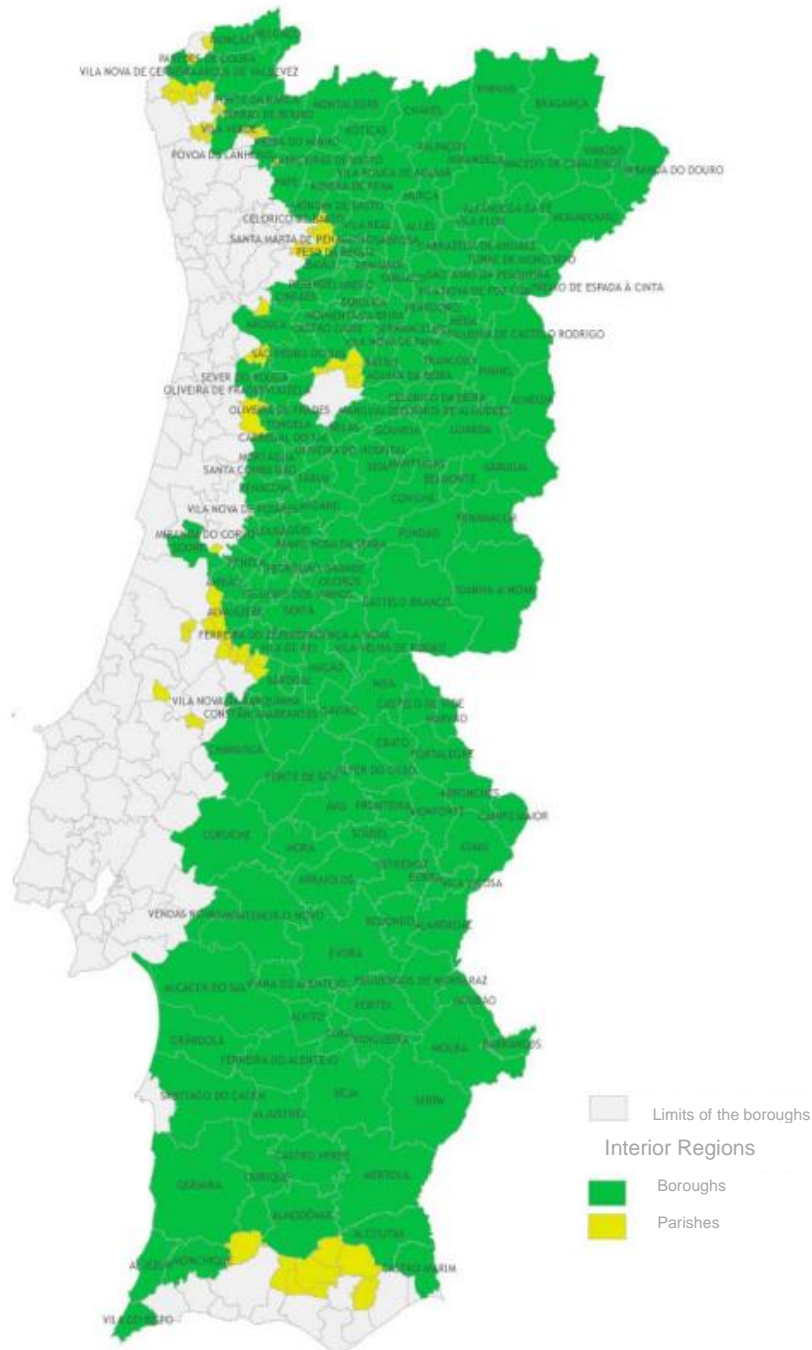

GOLDEN VISA PROGRAMME

AREAS CONSIDERED FOR PROPERTY INVESTMENTS FOR RESIDENTIAL PURPOSES AS OF 1ST JANUARY 2022

LIST OF BOROUGHS

NORTH REGION

Alto Minho	Arcos de Valdevez Melgaço Monção	Paredes de Coura Ponte da Barca Vila Nova de Cerveira
Alto Tâmega	Boticas Chaves Montalegre	Ribeira da Pena Valpaços Vila Pouca de Aguiar
Ave	Cabeceiras de Basto Fafe Mondim de Basto	Póvoa de Lanhoso Vieira do Minho
Porto Metropolitan Area	Arouca	
Cávado	Terras de Bouro Vila Verde	
Douro	Alijó Armamar Carrazeda de Ansiães Freixo de Espada à Cinta Lamego Mesão Frio Moimenta da Beira Murça Penedono Peso da Régua	Sabrosa Santa Marta de Penaguião São João da Pesqueira Sernancelhe Tabuaço Tarouca Torre de Moncorvo Vila Nova de Foz Côa Vila Real
Tâmega & Sousa	Baião Celorico de Basto	Cinfães Resende
Terras de Trás -os -Montes	Alfândega da Fé Bragança Macedo de Cavaleiros Miranda do Douro Mirandela	Mogadouro Vila Flor Vimioso Vinhais

CENTRAL REGION

Beira Baixa	Castelo Branco Idanha -a -Nova Oleiros	Penamacor Proença -a -Nova Vila Velha de Ródão
Beiras & Serra da Estrela	Almeida Belmonte Celorico da Beira Covilhã Figueira de Castelo Rodrigo Fornos de Algodres Fundão Gouveia	Guarda Manteigas Meda Pinhel Sabugal Seia Trancoso
Lezíria do Tejo	Chamusca Coruche	
Médio Tejo	Abrantes Constância Ferreira do Zêzere Mação	Sardoal Sertã Vila de Rei Vila Nova da Barquinha
Aveiro	Sever do Vouga	
Coimbra	Arganil Góis Lousã Miranda do Corvo Mortágua Oliveira do Hospital	Pampilhosa da Serra Penacova Penela Soure Tábua Vila Nova de Poiares
Leiria	Alvaiázere Ansião Castanheira de Pêra	Figueiró dos Vinhos Pedrógão Grande
Viseu Dão Lafões	Aguiar da Beira Carregal do Sal Castro Daire Mangualde Nelas Oliveira de Frades Penalva do Castelo	Santa Comba Dão São Pedro do Sul Sátão Tondela Vila Nova de Paiva Vouzela